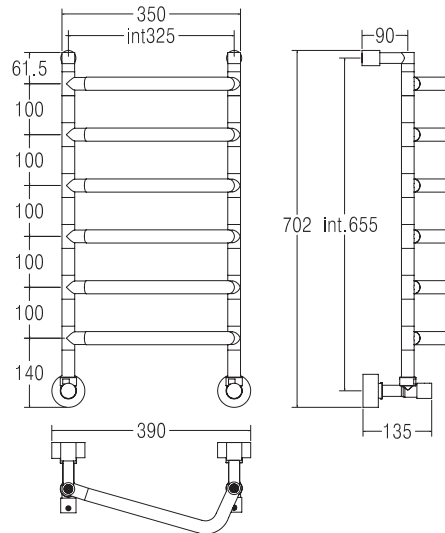

Ricambi disponibili a richiesta
Spare parts available on request
Запасные части под заказ

SC0488FELA01..

ΔT Euronorm 442
(Trattamento galvanico)
Galvanic treatment
Гальваническое покрытие

ΔT Euronorm 442
(Trattamento galvanico + Verniciatura)
Galvanic treatment + Vernished
Гальваническое покрытие + покраска

ΔT Euronorm 442
(Verniciatura)
Vernished
Покраска

ΔT riscaldamento a bassa temperatura
ΔT low temperature heating system
ΔT низкотемпературное отопление

INT. (mm)	ΔT50°C (TG)			ΔT50°C (TG+V)			ΔT50°C (V)			ΔT30°C (TG)			WEIGHT
	watt	kcal/h	btu	watt	kcal/h	btu	watt	kcal/h	btu	watt	kcal/h	btu	
325	191	164	652	229	208	827	248	214	849	99	85	338	7,8