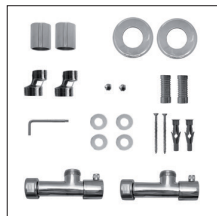

488/6 DX-SX

VELA

Scaldasalviette fisso componibile.

MISURA DEL TUBO: Ø25mm

MODULO AGGIUNTIVO: 100mm/200mm

VERSIONE COMBINATA: disponibile

VERSIONE MONOTUBO: disponibile (valvola non compresa, connessione laterale int. 50mm)

Fixed modular heated towel rail.

PIPE DIMENSION: Ø25mm

ADDITIONAL MODULE: 100mm/200mm

COMBINED VERSION: available

SINGLE TUBE VERSION: available (valve not included, lateral connection int. 50mm)

FLOOR CONNECTION: available

STANDARD CONNECTION: union 1/2 M with eccentric

AROMATHERAPY: available

SWAROVSKI HANDLES: available

NOTES: the item can be delivered with curves towards right, left or alternated.

Модульный стационарный полотенцесушитель.

СТАНДАРТНОЕ СОЕДИНЕНИЕ: соединение 1/2 M с эксцентриком

АРОМАТЕРАПИЯ: в наличии

РУЧКИ SWAROVSKI: в наличии

ПРИМЕЧАНИЕ: возможность изготовления изогнутого угла справа, слева или попеременно.

Ricambi disponibili a richiesta
Spare parts available on request
Запасные части под заказ